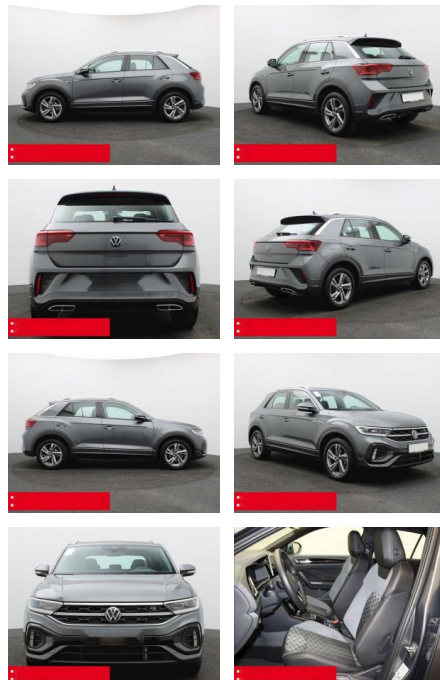

BS05-76729_Gewinnplanr.:

Erstzulassung:	Kilometer:	Farbe:	Leistung:	Kraftstoffart:	Verbr. komb.	CO2-Emission	CO2-Klasse (WLTP)
01.01.2024	22.855	Grau	110 kW / 150 PS	Benzin	6,4 l/100km	144 g/km	E

PREIS
35.910 €