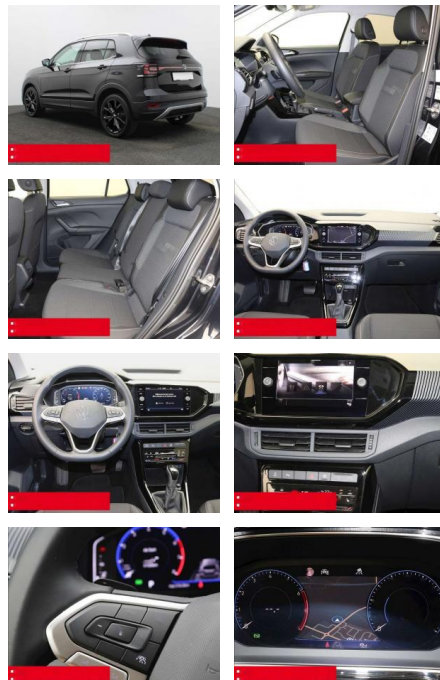

## Volkswagen T-Cross 1.0 TSI DSG Style NAVI KAMERA

BS05-76420\_Gewinnr.: **Angaben:**

Erstzulassung:	Kilometer:	Farbe:	Leistung:	Kraftstoffart:	Verbr. komb.	CO2-Emission	CO2-Klasse (WLTP)
01.01.2024	20.300	Schwarz	81 kW / 110 PS	Benzin	6,3 l/100km	144 g/km	E