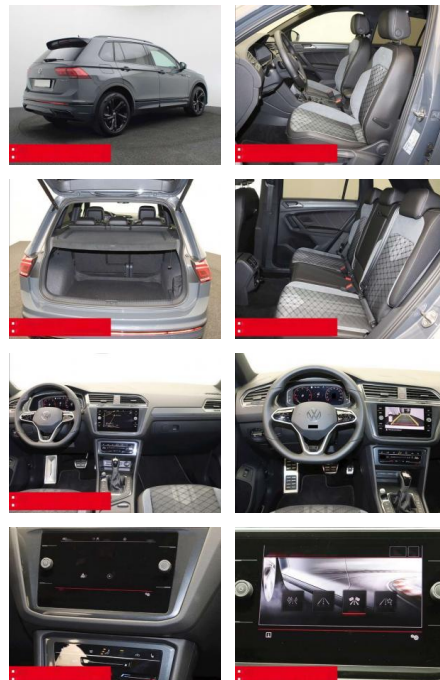

Ihr Ansprechpartner

Herr Emre Can Tekinöz
E-Mail: info@autohaus-odenwald.de
Telefon: 06063 1579

ME Automobile GmbH & Co. KG
Frankfurter Str. 75 - 64732 Bad König - Tel.: 0151 / 15790100

Volkswagen Tiguan 2.0 TDI DSF 4Mo. R-Line

BS05-75973_GW05019..

Erstzulassung:	Kilometer:	Farbe:	Leistung:	Kraftstoffart:	Verbr. komb.	CO2-Emission	CO2-Klasse (WLTP)
01.01.2024	27.160	Grau	147 kW / 200 PS	Benzin	6,6 l/100km	172 g/km	F

PREIS
48.270 €

FINANZIERUNGSBEISPIEL

Laufzeit: 72 Monate   Anzahlung: 25 %
Basis-Finanzierung:*   Mtl. Rate:
Zielraten-Finanzierung:** **419 €**

* Basisfinanzierung: Anzahlung: 12.068 Euro, Laufzeit: 72 Monate, Nettodarlehen: 36.203 Euro, Gesamtbetrag: 56.948 Euro, Zinssätze: 7.71% Sollz. (gebunden), 7.99% eff.
** Zielratenfinanzierung: Anzahlung: 12.068 Euro, Laufzeit: 72 Monate, Nettodarlehen: 36.203 Euro, Zielrate: 26.549 Euro, Gesamtbetrag: 58.298 Euro, Zinssätze: 7.71% Sollz. (gebunden), 7.99% eff.,
Vermittlung für:
Repräsentatives Beispiel gem. § 17 Abs. 4 PAngV. Diese Finanzierungsangebote sind Beispiele. Gerne ermitteln wir für Sie Ihr individuelles Angebot.

Ausstattung

Sicherheit

- Anti-Blockiersystem ABS

Multimedia

- Radio

Weiteres

- Diesel
- HIGHLIGHTS PANORAMA-SCHIEBEDACH
- NAVIGATIONSSYSTEM DISCOVER MEDIA incl. Streaming und Internet LM-Felgen 19
- VALENCIA IQ.LIGHT - LED-Matrixscheinwerfer
- ANHÄNGEVORRICHTUNG (anklapp-/schwenkbar)
- RÜCKFAHRKAMERA
- ASSISTENZ-SYSTEME
- ACC-ABSTANDSTEMPOMAT-ADAPTIVE CRUISE
- CONTROL Fernlichtassistent DYNAMIK LIGHT
- ASSIST (blendfreies FL) FRONT ASSIST
- Müdigkeitserkennung NOTBREMSASSISTENT
- PARKLENK-ASSISTENT SPURHALTE-ASSISTENT

- verstellbar mit Beifahrerabsenkung und Umfeldbeleuchtung Fensterheber elektrisch Multifunktions-Lederlenkrad BEHEIZBAR Multifunktions-Lederlenkrad und Schaltwippen Innenspiegel automatisch abblendend KEYLESS ACCES - Schlüssellose Zentralverriegelung KEYLESS START - Schlüsselloses Startsystem Lendenwirbelstütze/n INNEN-AUSSTATTUNG Rücksitzlehne geteilt umklappbar Sitzhöhenverstellung vorne 2x 2 USB-Schnittstellen (Typ C) in der Mittelkonsole
- vorn Beifahrersitzlehne komplett umklappbar DACHHIMMEL IN SCHWARZ AUSSEN-AUSSTATTUNG Dachreling schwarz
- Abgedunkelte Scheiben ab B-Säule
- Black-Style Design - Leiste zwischen Scheinwerfern/Griffmulden beleuchtet und Spiegelgehäuse schwarz
- LED-Rückleuchten Metallic-Lackierung

- Zwischenverkauf und Irrtümer vorbehalten.

STÄNDIG ÜBER 15.000 FAHRZEUGE IM BESTAND!