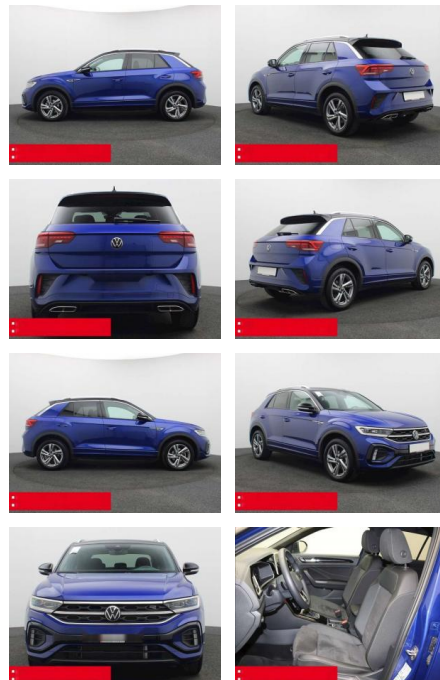

BS05-76326_GW Angebot Nr.:

Erstzulassung:	Kilometer:	Farbe:	Leistung:	Kraftstoffart:	Verbr. komb.	CO2-Emission	CO2-Klasse (WLTP)
01.01.2024	21.140	Blau	110 kW / 150 PS	Benzin	6,3 l/100km	143 g/km	E

PREIS
31.790 €