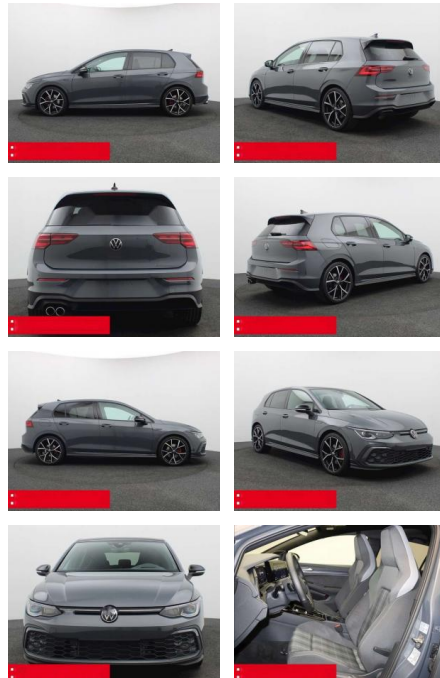

## Volkswagen Golf 8 2.0 TDI DSG GTD PANO AHK H+K

BS05-74287\_Golf8Pano

Erstzulassung:	Kilometer:	Farbe:	Leistung:	Kraftstoffart:	Verbr. komb.	CO2-Emission	CO2-Klasse (WLTP)
01.09.2023	17.080	Grau	147 kW / 200 PS	Benzin	5,4 l/100km	141 g/km	E