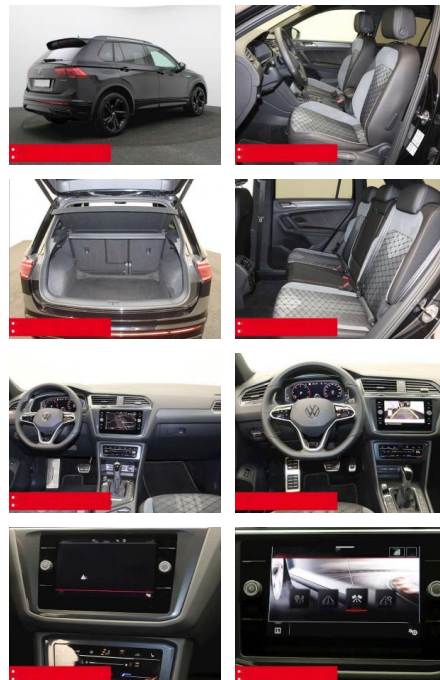

Ihr Ansprechpartner

Herr Emre Can Tekinöz
E-Mail: info@autohaus-odenwald.de
Telefon: 06063 1579

ME Automobile GmbH & Co. KG
Frankfurter Str. 75 - 64732 Bad König - Tel.: 0151 / 15790100

Volkswagen Tiguan 2.0 TDI DSF 4Mo. R-Line

BS05-76431_GW05019r..

Erstzulassung:	Kilometer:	Farbe:	Leistung:	Kraftstoffart:	Verbr. komb.	CO2-Emission	CO2-Klasse (WLTP)
01.01.2024	22.000	Schwarz	147 kW / 200 PS	Benzin	6,6 l/100km	172 g/km	F

PREIS
48.270 €

FINANZIERUNGSBEISPIEL
Laufzeit: 72 Monate   Anzahlung: 25 %
Basis-Finanzierung:*   Mtl. Rate:
Zielraten-Finanzierung:** **419 €**

* Basisfinanzierung: Anzahlung: 12.068 Euro, Laufzeit: 72 Monate, Nettodarlehen: 36.203 Euro, Gesamtbetrag: 56.948 Euro, Zinssätze: 7.71% Sollz. (gebunden), 7.99% eff.
** Zielratenfinanzierung: Anzahlung: 12.068 Euro, Laufzeit: 72 Monate, Nettodarlehen: 36.203 Euro, Zielrate: 26.549 Euro, Gesamtbetrag: 58.298 Euro, Zinssätze: 7.71% Sollz. (gebunden), 7.99% eff.,
Vermittlung für:
Repräsentatives Beispiel gem. § 17 Abs. 4 PAngV. Diese Finanzierungsangebote sind Beispiele. Gerne ermitteln wir für Sie Ihr individuelles Angebot.

Ausstattung

Sicherheit

- Anti-Blockiersystem ABS

Multimedia

- Radio

Weiteres

- Diesel
- HIGHLIGHTS PANORAMA-SCHIEBEDACH
- NAVIGATIONSSYSTEM DISCOVER MEDIA incl. Streaming und Internet LM-Felgen 19
- VALENCIA IQ.LIGHT - LED-Matrixscheinwerfer
- ANHÄNGEVORRICHTUNG (anklapp-/schwenkbar) RÜCKFAHRKAMERA ASSISTENZ-SYSTEME ACC-ABSTANDSTEMPOMAT-ADAPTIVE CRUISE CONTROL Fernlichtassistent DYNAMIK LIGHT ASSIST (blendfreies FL) FRONT ASSIST Müdigkeitserkennung NOTBREMSASSISTENT PARKLENK-ASSISTENT SPURHALTE-ASSISTENT LED-Rückleuchten Metallic-Lackierung

- verstellbar mit Beifahrerabsenkung und Umfeldbeleuchtung Fensterheber elektrisch Multifunktions-Lederlenkrad BEHEIZBAR Multifunktions-Lederlenkrad und Schaltwippen Innenspiegel automatisch abblendend KEYLESS ACCES - Schlüssellose Zentralverriegelung KEYLESS START - Schlüssellose Startsystem Lendenwirbelstütze/n INNEN-AUSSTATTUNG Rücksitzlehne geteilt umklappbar Sitzhöhenverstellung vorne 2x 2 USB-Schnittstellen (Typ C) in der Mittelkonsole
- vorn Beifahrersitzlehne komplett umklappbar DACHHIMMEL IN SCHWARZ AUSSEN-AUSSTATTUNG Dachreling schwarz Abgedunkelte Scheiben ab B-Säule Black-Style Design - Leiste zwischen Scheinwerfern/Griffmulden beleuchtet und Spiegelgehäuse schwarz

- Zwischenverkauf und Irrtümer vorbehalten.

STÄNDIG ÜBER 15.000 FAHRZEUGE IM BESTAND!