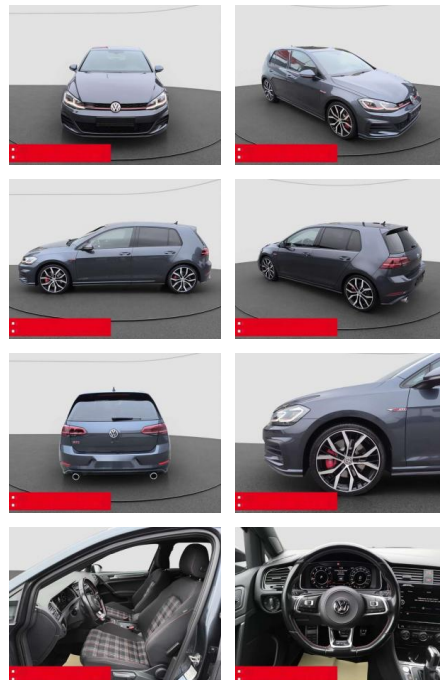

BS05-5525_GW Argencrnr.:

Erstzulassung:	Kilometer:	Farbe:	Leistung:	Kraftstoffart:
01.08.2019	42.000	Blau	180 kW / 245 PS	Benzin

PREIS
26.730 €

FINANZIERUNGSBEISPIEL
 Laufzeit: 72 Monate Anzahlung: 25 %
 Basis-Finanzierung:* Mtl. Rate:
 Zielraten-Finanzierung:** **232 €**