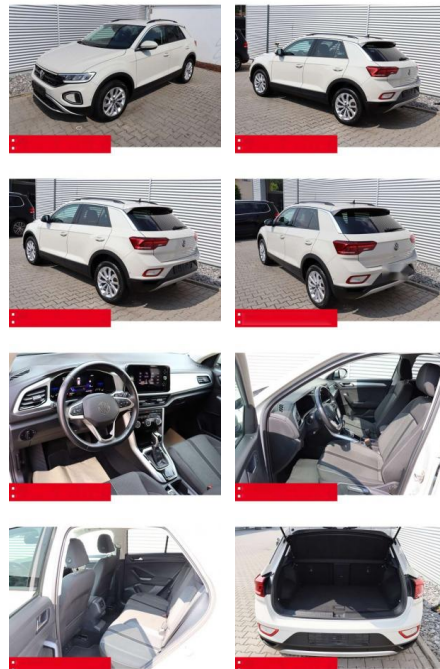

BS05-4700_GW Artikelnr.:

Erstzulassung:	Kilometer:	Farbe:	Leistung:	Kraftstoffart:	Verbr. komb.	CO2-Emission	CO2-Klasse (WLTP)
01.05.2023	41.050	Grau	110 kW / 150 PS	Benzin	6,4 l/100km	144 g/km	E

PREIS
27.560 €