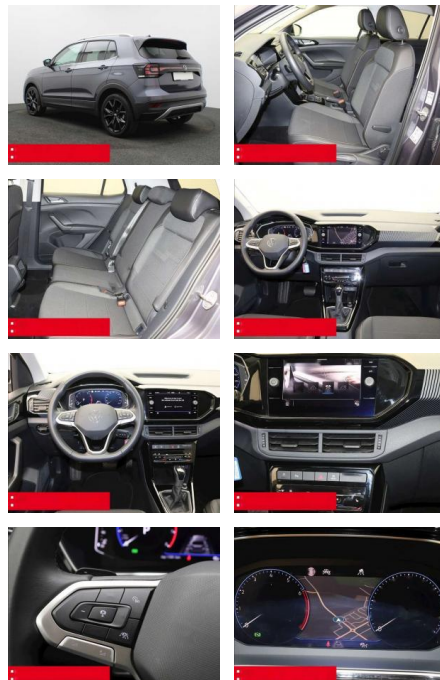

## Volkswagen T-Cross 1.0 TSI DSG Style NAVI KAMERA

BS05-76671\_GW Angebot Nr.:

| Erstzulassung: | Kilometer: | Farbe: | Leistung:      | Kraftstoffart: | Verbr. komb. | CO2-Emission | CO2-Klasse (WLTP) |
|----------------|------------|--------|----------------|----------------|--------------|--------------|-------------------|
| 01.01.2024     | 26.575     | Grau   | 81 kW / 110 PS | Benzin         | 6,3 l/100km  | 144 g/km     | E                 |