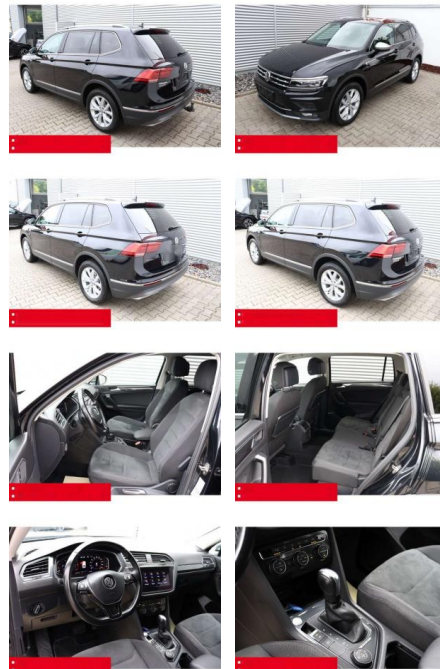

BS05-4973_GW Argel...
Angebotnr.:

| Erstzulassung: | Kilometer: | Farbe: | Leistung: | Kraftstoffart: | Verbr. komb. | CO2-Emission | CO2-Klasse (WLTP) |
|----------------|------------|---------|-----------------|----------------|--------------|--------------|-------------------|
| 01.04.2021 | 95.400 | Schwarz | 147 kW / 200 PS | Benzin | 6,6 l/100km | 172 g/km | F |