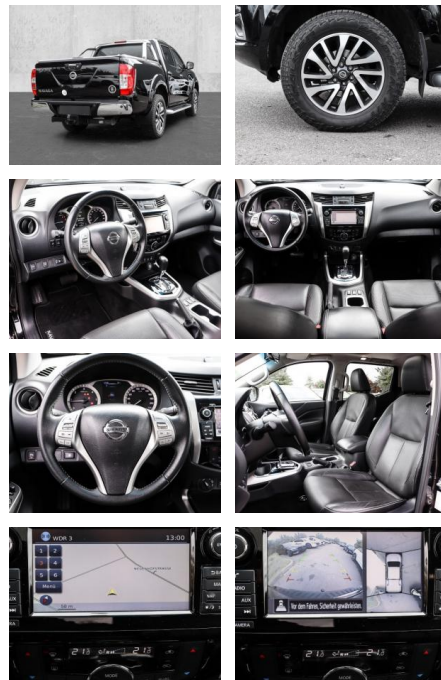

MA05-1852-24 Angebotsnr.:

Erstzulassung:	Kilometer:	Farbe:	Leistung:	Kraftstoffart:
01.11.2016	94.500	Schwarz	140 kW / 190 PS	Diesel

PREIS
28.480 €

FINANZIERUNGSBEISPIEL
Laufzeit: 72 Monate Anzahlung: 25 %
Basis-Finanzierung:* Mtl. Rate:
Zielraten-Finanzierung:** **247 €**

- Radio
- Telefonvorbereitung
- USB-Anschluss
- Bluetooth
- Freisprecheinrichtung
- Touchscreen
-

Multimedia

- Radio
- el. Sitzverstellung
- Navigation mit Bildschirm
- Bluetooth

Komfort

- Zentralverriegelung
- Bordcomputer
- **Zentralverriegelung**
- Elektrischer Fensterheber
- Lederausstattung
- Sitzheizung

- Elektrische Aussenspiegel
- Tempomat
- Park Distance Control
- Multifunktionslenkrad
- Keyless Go Startfunktion
- Elektrische Sitze
- Innenspiegel autom. abblendbar
- Mittelarmlehne
- Innenraumfilter
- Lenksaeule einstellbar
- Keyless Entry
- Lederlenkrad
- Geschwindigkeitsbegrenzungsanlage
- Klimaautomatik-2-Zonen
- Funkfernbedienung
- **Sicht: LED-Hauptscheinwerfer**
- LED-Tagfahrlicht
- 360 Grad Kamera
- Nebelscheinwerfer
- Scheinwerferregulierung
- Colorverglasung