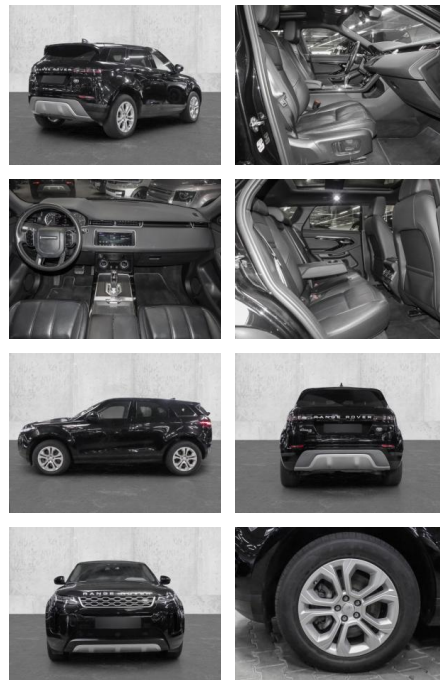

MA05-4413-24 Angebotsnr.:

Erstzulassung:	Kilometer:	Farbe:	Leistung:	Kraftstoffart:
01.10.2020	36.410	Schwarz	110 kW / 150 PS	Diesel

PREIS
32.610 €

FINANZIERUNGSBEISPIEL

Laufzeit: 72 Monate Anzahlung: 25 %
Basis-Finanzierung:* Mtl. Rate:
Zielraten-Finanzierung:** **283 €**