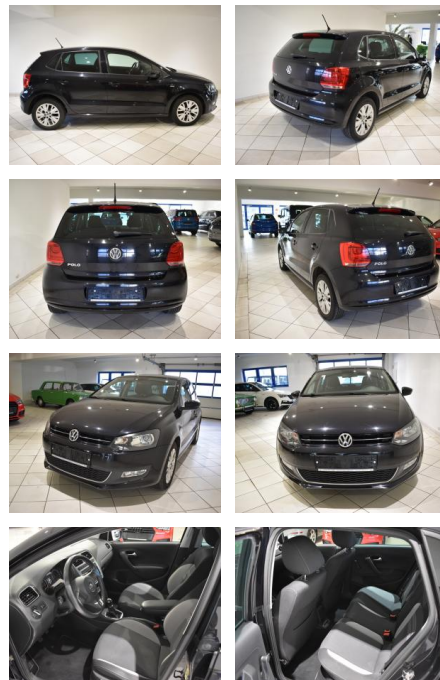

AH44-ATS 352 **Angebotsnr.:**

Erstzulassung:	Kilometer:	Farbe:	Leistung:	Kraftstoffart:
25.04.2013	168.676	Schwarz	51 kW / 69 PS	Benzin

PREIS
8.610 €

FINANZIERUNGSBEISPIEL

Laufzeit: 72 Monate Anzahlung: 25 %
Basis-Finanzierung:* Mtl. Rate:
Zielraten-Finanzierung:** Mtl. Rate: **75 €**