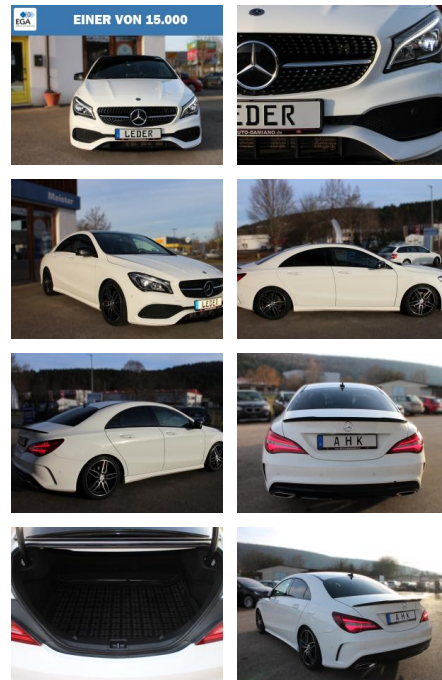

Ihr Ansprechpartner

Herr Murat Ergec
E-Mail: m.ergec@autohaus-odenwald.de
Telefon: 0151 15790100

ME Automobile GmbH & Co. KG
Frankfurter Str. 75 - 64732 Bad König - Tel.: 0151 / 15790100

Mercedes-Benz CLA 250 AMG Line /PANO/LED/HARMAN-...

DA04-ED2412-187605nr.:

Erstzulassung:	Kilometer:	Farbe:	Leistung:	Kraftstoffart:
08.10.2018	136.000	Weiß	155 kW / 211 PS	Benzin

PREIS
25.610 €

FINANZIERUNGSBEISPIEL

Laufzeit: 72 Monate Anzahlung: 25 %
Basis-Finanzierung:* Mtl. Rate:
Zielraten-Finanzierung:** **222 €**

- Keyless-Go Startanlage und Zentralverriegelung
- Lederlenkrad
- 18 Zoll AMG 5-Doppelspeichen schwarz und glanzgedreht
- Navigationsmodul Garmin MAP PILOT
- Night-Paket
- Panorama-Schiebedach
- Reifen-Reparaturset (Tirefit)
- Rückfahrkamera
- Scheibenwaschanlage beheizt
- Scheinwerfer LED High Performance
- Sitzheizung vorn
- Sound-System Harman-Kardon mit Logic7-Surround-System
- Spiegel-Paket
- Tempomat mit Abstandsregelung / DISTRONIC Plus mit Stop&Go-Funktion
- TFT-Farbdisplay (8.0 Zoll)