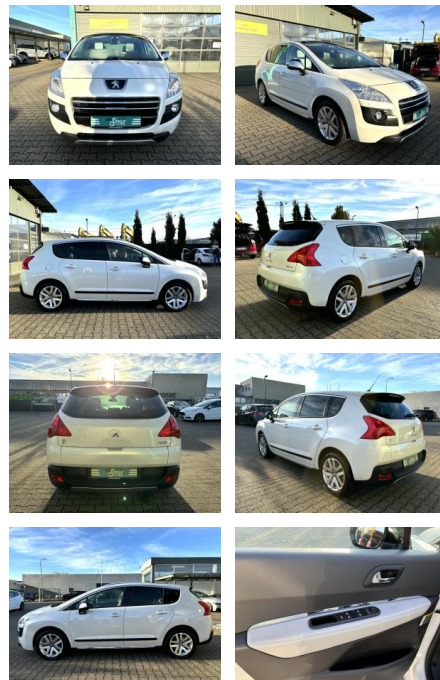

CS01-FO241244#gebotsnr.:

Erstzulassung:	Kilometer:	Farbe:	Leistung:	Kraftstoffart:
25.01.2013	119.000	Weiß	120 kW / 163 PS	Diesel

PREIS
11.670 €

FINANZIERUNGSBEISPIEL

Laufzeit: 72 Monate Anzahlung: 25 %
Basis-Finanzierung:* Mtl. Rate:
Zielraten-Finanzierung:** **101 €**