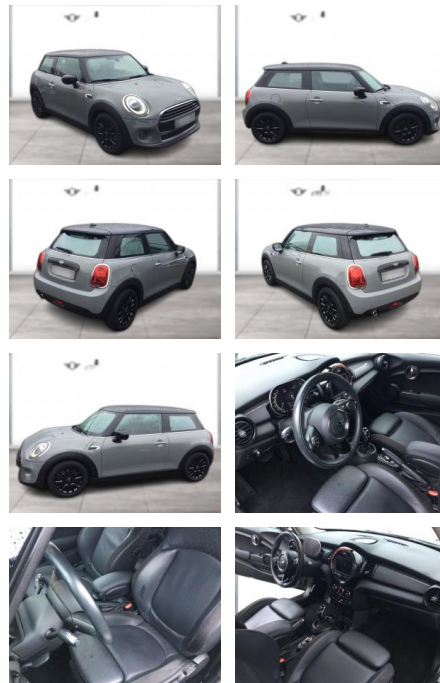

WG03-233739 Angebotsnr.:

Erstzulassung:	Kilometer:	Farbe:	Leistung:	Kraftstoffart:
01.10.2020	40.500	Grau	100 kW / 136 PS	Benzin

PREIS
24.880 €

FINANZIERUNGSBEISPIEL

Laufzeit: 72 Monate Anzahlung: 25 %
Basis-Finanzierung:* Mtl. Rate:
Zielraten-Finanzierung:** **216 €**