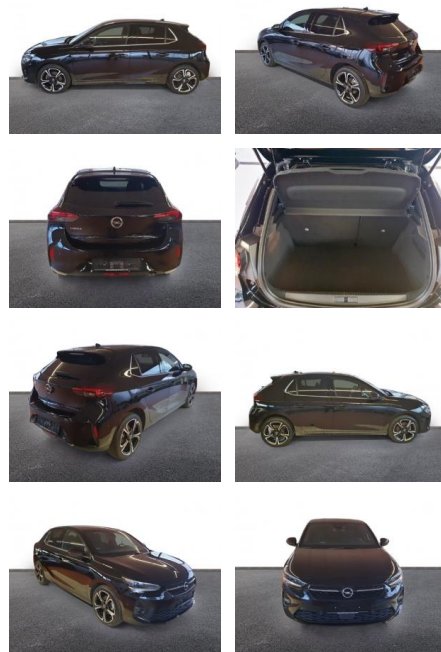

## Opel Corsa F GS Line 1.2 T Navi LED SHZ NSW

AH32-P408138Angebotsnr.:

Erstzulassung:	Kilometer:	Farbe:	Leistung:	Kraftstoffart:
01.04.2023	11.243	Schwarz	74 kW / 101 PS	Benzin

**PREIS**  
**19.420 €**

**FINANZIERUNGSBEISPIEL**  
Laufzeit: 72 Monate      Anzahlung: 25 %  
Basis-Finanzierung:\*      Mtl. Rate:  
Zielraten-Finanzierung:\*\* **168 €**