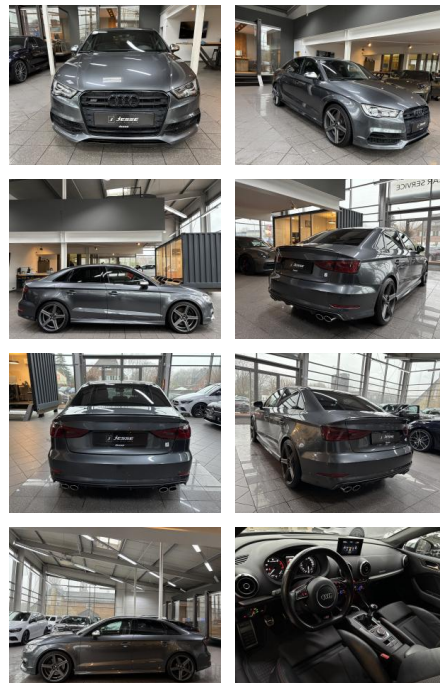

## Audi S3 2.0 TFSI quattro Bi-Xenon ABT Power S 1....

AJ02-AK2265-50 Angebotsnr.:

Erstzulassung:	Kilometer:	Farbe:	Leistung:	Kraftstoffart:
03.06.2016	114.000	Grau	294 kW / 400 PS	Benzin

**PREIS**  
**26.120 €**