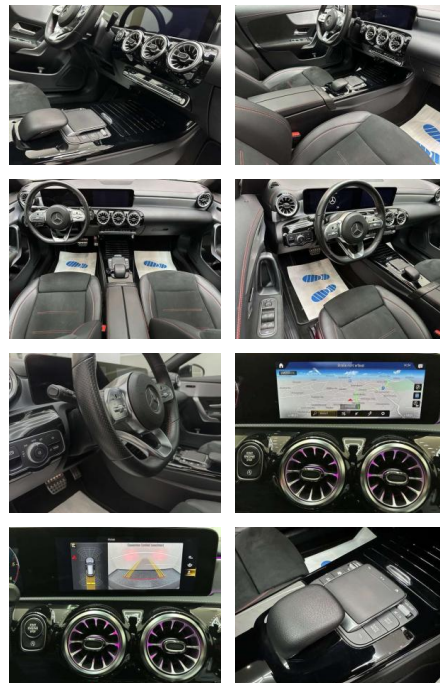

Ihr Ansprechpartner

Herr Murat Ergec
E-Mail: m.ergec@autohaus-odenwald.de
Telefon: 0151 15790100

ME Automobile GmbH & Co. KG
Frankfurter Str. 75 - 64732 Bad König - Tel.: 0151 / 15790100

Mercedes-Benz CLA 180 1 HAND- AMG LINE-NAVI

AC15-30

Angebotsnr.:

Erstzulassung:	Kilometer:	Farbe:	Leistung:	Kraftstoffart:
01.09.2022	37.000	grau	85 kW / 116 PS	Diesel

PREIS
31.260 €

FINANZIERUNGSBEISPIEL

Laufzeit: 72 Monate   Anzahlung: 25 %
Basis-Finanzierung:*   Mtl. Rate:
Zielraten-Finanzierung:** **271 €**

* Basisfinanzierung: Anzahlung: 7.815 Euro, Laufzeit: 72 Monate, Nettodarlehen: 23.445 Euro, Gesamtbetrag: 36.880 Euro, Zinssätze: 7.71% Sollz. (gebunden), 7.99% eff.
** Zielratenfinanzierung: Anzahlung: 7.815 Euro, Laufzeit: 72 Monate, Nettodarlehen: 23.445 Euro, Zielrate: 17.193 Euro, Gesamtbetrag: 37.754 Euro, Zinssätze: 7.71% Sollz. (gebunden), 7.99% eff.,

Vermittlung für:
Repräsentatives Beispiel gem. § 17 Abs. 4 PAngV. Diese Finanzierungsangebote sind Beispiele. Gerne ermitteln wir für Sie Ihr individuelles Angebot.

Ausstattung

Sicherheit

- Anti-Blockiersystem ABS

Multimedia

- Radio

Weiteres

- Diesel
- Herzlich willkommen bei der Autocenter Stolberg GmbH
- Ihrem kompetenten Partner für hochwertige Gebrauchtwagen! Bei uns finden Sie eine sorgfältig ausgewählte Auswahl an Fahrzeugen unterschiedlicher Marken und Modelle
- die alle gründlich geprüft und zu attraktiven Konditionen angeboten werden Ihr Fahrzeughandel aus der Städteregion Aachen seit 1990. Garantie bis zu 60 Monate gegen Aufpreis möglich Inzahlungnahme zum marktgerechten Preis

- elektr. verstellbar LM-Felgen 7
- 5x19 (AMG)
- Vielspeichen
- schwarz und glanzgedreht) Media-Display Metallic-Lackierung Mittelarmlehne hinten Mittelkonsole vorn mit Rollo / Ablage Navigationssystem: Festplattenavigation Night-Paket Außenspiegel schwarz lackiert Seitenscheiben hinten und Heckscheibe abgedunkelt LM-Felgen LM-Felgen Panorama-Schiebedach Park-Paket Fahrassistenten-System: aktiver Park-Assistent Rückfahrkamera Reifen-Reparaturset (Tirefit) Sitz-Komfort-Paket Sitzheizung vorn Smartphone integriert Spiegel-Paket Außenspiegel elektr. anklappbar Außen-/Innenspiegel mit Abblendautomatik Vorrüstung car sharing Vorrüstung Konnektivität-Paket

- unten abgeflacht) Lenkrad (Sport) mit Multifunktion Direktlenkung mit variabler Lenkkraft-Unterstützung Elektron. Stabilitäts-Programm (ESP) Fahrassistenten-System: Agility Select / Dynamic Select (Fahrmodusschalter) Fahrassistenten-System: aktiver Bremsassistent Fahrassistenten-System: aktiver Spurhalteassistent Fahrzeug Setup (Onlinedienste / Apps) Fahrzeug-Monitoring (Fahrzeugortungssystem) Fensterheber elektrisch vorn + hinten Getriebe 8-Gang - Doppelkupplungsgetriebe DCT Karosserie: 5-türig Keyless Go Startanlage Knieairbag Fahrerseite Kommunikationsmodul (LTE) Vorbereitung Mercedes me connect Kopf-Airbag-System (Windowbag) Kühlergrill Diamant-Optik Licht- und Sicht-Paket Mercedes-Benz Notrufsystem Motor 2

STÄNDIG ÜBER 15.000 FAHRZEUGE IM BESTAND!