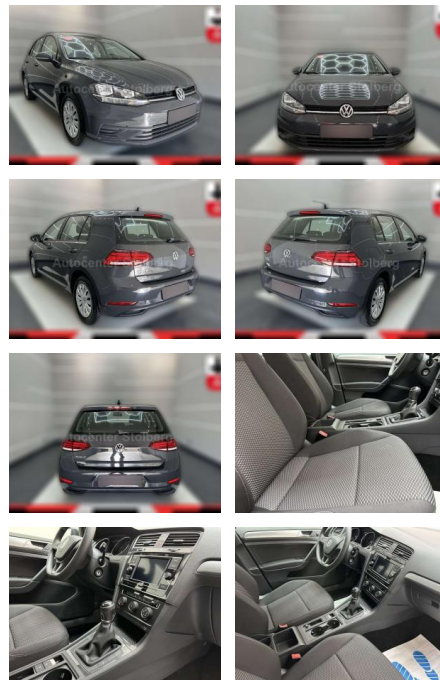

AC15-26

Angebotsnr.:

Erstzulassung:	Kilometer:	Farbe:	Leistung:	Kraftstoffart:
01.02.2020	13.000	grau	85 kW / 116 PS	Benzin

PREIS
17.270 €

FINANZIERUNGSBEISPIEL
Laufzeit: 72 Monate Anzahlung: 25 %
Basis-Finanzierung:* Mtl. Rate:
Zielraten-Finanzierung:** **150 €**