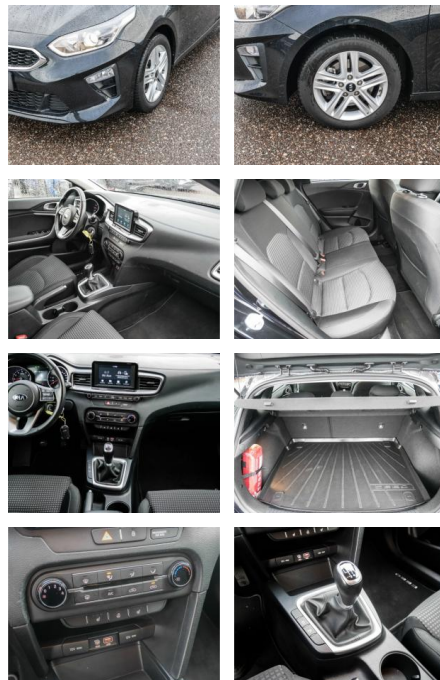

## Kia Cee'd Edition 7 Limited 1.4 EU6d-T

MA05-1967-24 Angebotsnr.:

Erstzulassung:	Kilometer:	Farbe:	Leistung:	Kraftstoffart:
01.06.2019	43.500	Schwarz	73 kW / 99 PS	Benzin

PREIS	FINANZIERUNGSBEISPIEL	
<b>15.610 €</b>	Laufzeit: 72 Monate	Anzahlung: 25 %
	Basis-Finanzierung:**	Mtl. Rate:
	Zielraten-Finanzierung:**	<b>135 €</b>

### Entertainment: Radio

- Telefonvorbereitung
- AUX-In
- USB-Anschluss
- MP3
- Bluetooth
- Freisprecheinrichtung
- Apple CarPlay
- Android Auto
- Touchscreen