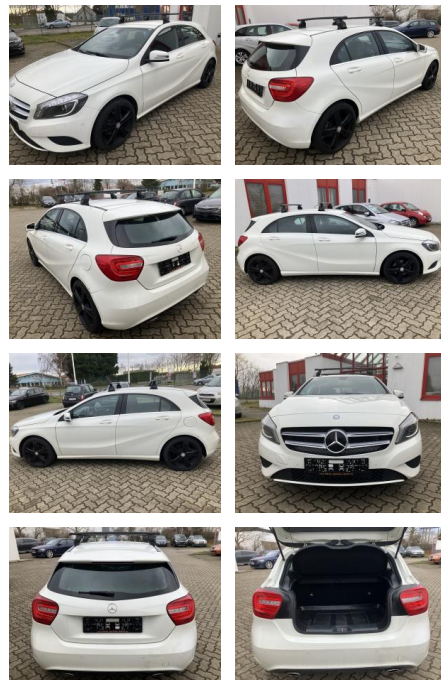

ME Automobile GmbH & Co. KG
Frankfurter Str. 75 - 64732 Bad König - Tel.: 0151 / 15790100

Ihr Ansprechpartner

Herr Emre Can Tekinöz
E-Mail: info@autohaus-odenwald.de
Telefon: 06063 1579

Mercedes-Benz A 180 Urban NAVI SITZHEIZUNG

AO12-SH2412-~~Angebot~~nr.:

Erstzulassung:	Kilometer:	Farbe:	Leistung:	Kraftstoffart:
03.09.2015	76.600		90 kW / 122 PS	Benzin

PREIS
14.790 €

FINANZIERUNGSBEISPIEL
Laufzeit: 72 Monate Anzahlung: 25 %
Basis-Finanzierung:* Mtl. Rate:
Zielraten-Finanzierung:** **128 €**