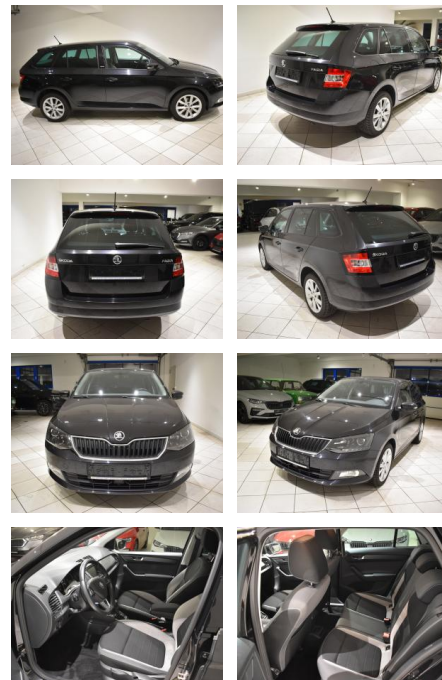

## Skoda Fabia Combi 1.2TSI JOY SHZ NAVI Skoda Chec...

AH44-ATS 469 **Angebotsnr.:**

**Erstzulassung:** 22.01.2016    **Kilometer:** 64.993    **Farbe:** Schwarz    **Leistung:** 81 kW / 110 PS    **Kraftstoffart:** Benzin