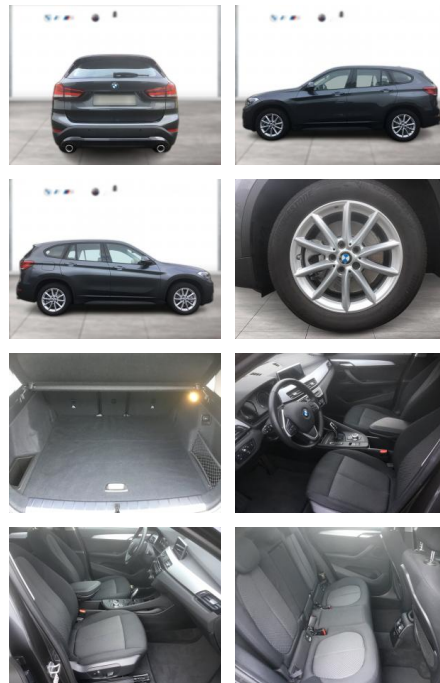

WG01-216552 Angebotsnr.:

Erstzulassung:	Kilometer:	Farbe:	Leistung:	Kraftstoffart:
01.03.2020	18.700	Grau	141 kW / 192 PS	Benzin

PREIS
32.190 €

FINANZIERUNGSBEISPIEL

Laufzeit: 72 Monate Anzahlung: 25 %
Basis-Finanzierung:* Mtl. Rate:
Zielraten-Finanzierung:** **279 €**