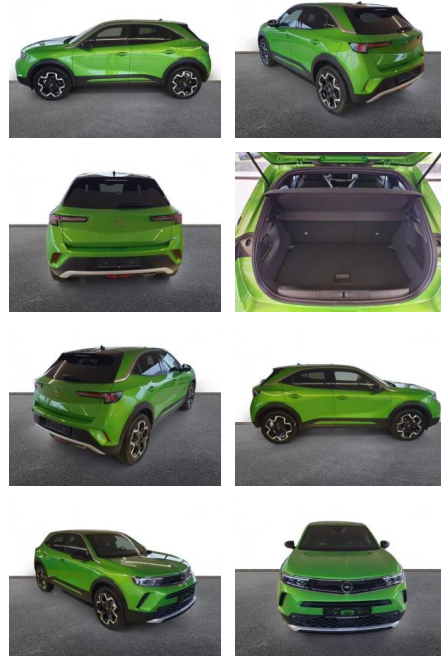

AH32-PW113825 Angebotsnr.:

Erstzulassung:	Kilometer:	Farbe:	Leistung:	Kraftstoffart:
01.11.2023	5.203	Grün	100 kW / 136 PS	Benzin

PREIS
21.990 €

FINANZIERUNGSBEISPIEL

Laufzeit: 72 Monate Anzahlung: 25 %
Basis-Finanzierung:* Mtl. Rate:
Zielraten-Finanzierung:** **191 €**