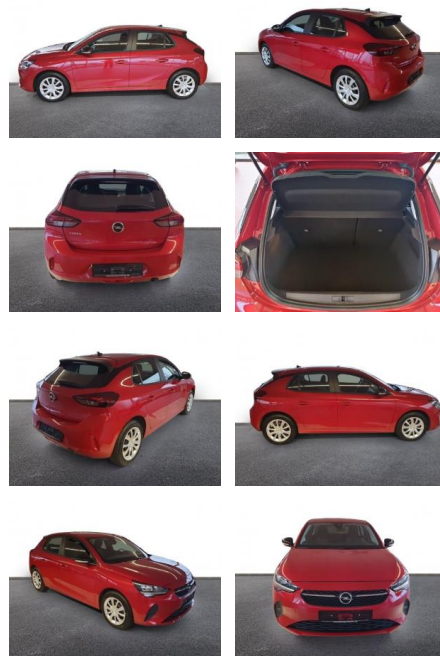

AH32-P409976Angebotnr.:

Erstzulassung:	Kilometer:	Farbe:	Leistung:	Kraftstoffart:
01.04.2023	10.909	Rot	55 kW / 75 PS	Benzin

PREIS
15.300 €

FINANZIERUNGSBEISPIEL

Laufzeit: 72 Monate Anzahlung: 25 %
Basis-Finanzierung:* Mtl. Rate:
Zielraten-Finanzierung:** **133 €**