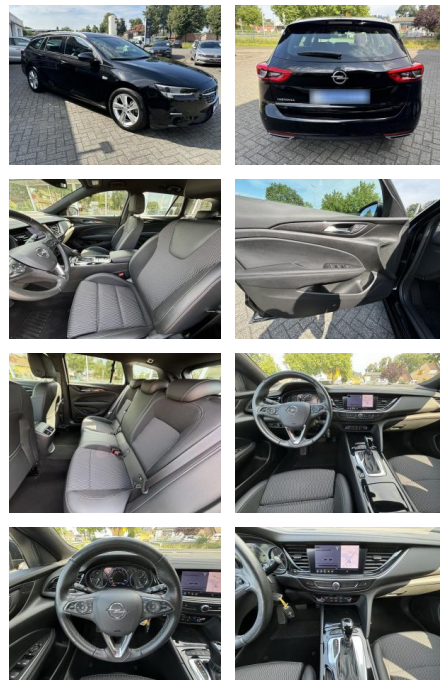

WS04-021716 **Angebotsnr.:**

Erstzulassung:	Kilometer:	Farbe:	Leistung:	Kraftstoffart:	Verbr. komb.	CO2-Emission	CO2-Klasse (WLTP)
08.08.2021	28.438	Diverse	125 kW / 170 PS	Benzin	8,1 l/100km	184 g/km	G

- 5x17 (5-Doppelspeichen) * Luftfeuchtesensor * Metallic-/Mineraleffekt-Lackierung * Modellpflege * Motor 2
- 0 Ltr. - 125 kW 16V Turbo * MP3-Schnittstelle für Mobiltelefon/Handy * Nebelscheinwerfer LED * Otto-Partikelfilter (OPF) * Parkpilotsystem vorn und hinten * Reifendruckwarner * Schadstoffarm nach Abgasnorm Euro 6d * Scheibenwischer mit Regensensor * Seitenairbag vorn * Sicht-Paket * Sitzbezug / Polsterung: Stoff Monita / Ledernachbildung Morrocana * schwarz * Smartphone Schnittstelle (Apple CarPlay & Android Auto) * Sonnenblenden mit Spiegel (beleuchtet) * Tagfahrlicht LED * Türgriffe außen Wagenfarbe * Voll-LED (IntelliLux) * Wegfahrsperre * Winter-Paket * Zentralverriegelung mit