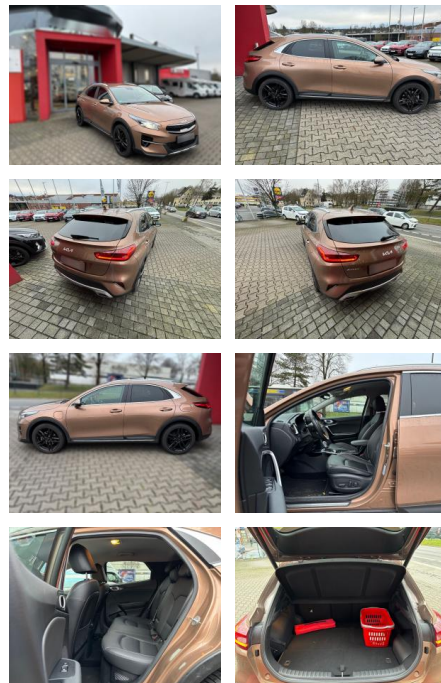

ME Automobile GmbH & Co. KG
Frankfurter Str. 75 - 64732 Bad König - Tel.: 0151 / 15790100

Ihr Ansprechpartner

Herr Emre Can Tekinöz
E-Mail: info@autohaus-odenwald.de
Telefon: 06063 1579

Kia XCeed PHEV Platinum Edition

AB1A-41052585 Angebotsnr.:

Erstzulassung:	Kilometer:	Farbe:	Leistung:	Kraftstoffart:
26.11.2022	17.500	Diverse	104 kW / 141 PS	Hybrid

PREIS
27.140 €

FINANZIERUNGSBEISPIEL
Laufzeit: 72 Monate Anzahlung: 25 %
Basis-Finanzierung:* Mtl. Rate:
Zielraten-Finanzierung:** **235 €**

Multimedia

- Soundsystem
- USB
- Verkehrszeichenerkennung
- Sprachsteuerung
- Touchscreen

Komfort

- Berganfahrassistent
- Beheizbares Lenkrad
- Elektrische Heckklappe
- Lederlenkrad
- Lordosenstütze
- Keyless Entry