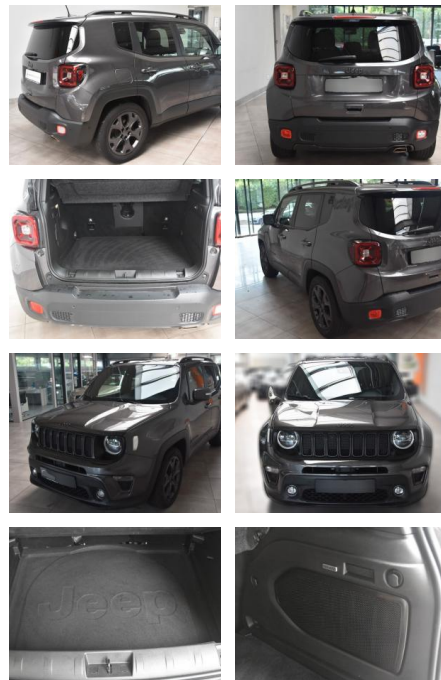

AH78-xp*3843 Angebotsnr.:

Erstzulassung:	Kilometer:	Farbe:	Leistung:	Kraftstoffart:
25.06.2021	54.850	Diverse	88 kW / 120 PS	Benzin

PREIS
19.620 €

FINANZIERUNGSBEISPIEL

Laufzeit: 72 Monate Anzahlung: 25 %
Basis-Finanzierung:* Mtl. Rate:
Zielraten-Finanzierung:** **170 €**