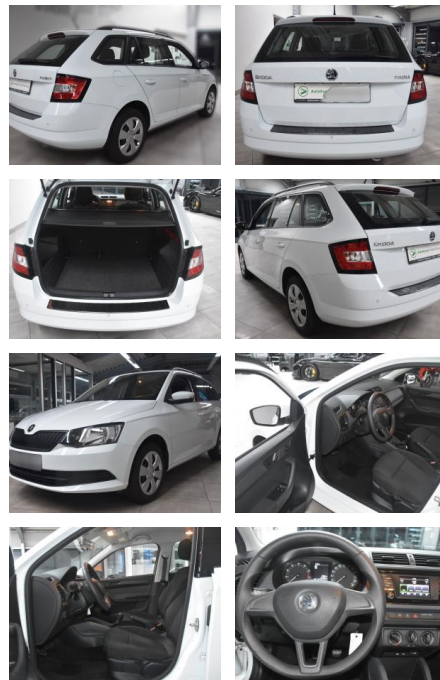

AH78-410462007 Angebotsnr.:

| Erstzulassung: | Kilometer: | Farbe: | Leistung: | Kraftstoffart: |
|----------------|------------|---------|---------------|----------------|
| 25.06.2017 | 91.455 | Diverse | 55 kW / 75 PS | Benzin |