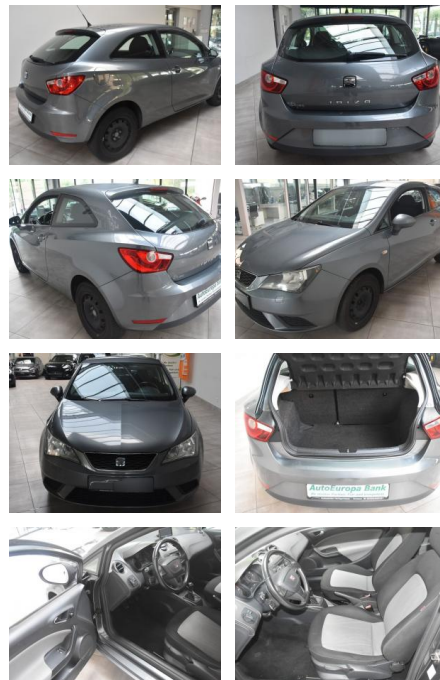

## Seat Ibiza SC Style Viva Garmin

AH78-4035    **Angebotsnr.:**

Erstzulassung:	Kilometer:	Farbe:	Leistung:	Kraftstoffart:
25.01.2013	142.595	Diverse	51 kW / 69 PS	Benzin

**PREIS**  
**7.150 €**

**FINANZIERUNGSBEISPIEL**  
Laufzeit: 72 Monate    Anzahlung: 25 %  
Basis-Finanzierung:\*    Mtl. Rate:  
Zielraten-Finanzierung:\*\*    Mtl. **62€**