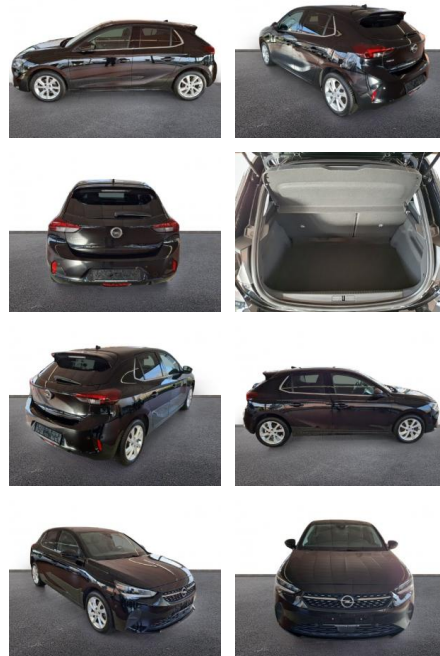

AH32-P405363 **Angebotsnr.:**

| Erstzulassung: | Kilometer: | Farbe: | Leistung: | Kraftstoffart: |
|----------------|------------|---------|----------------|----------------|
| 01.03.2023 | 23.525 | Schwarz | 74 kW / 101 PS | Benzin |