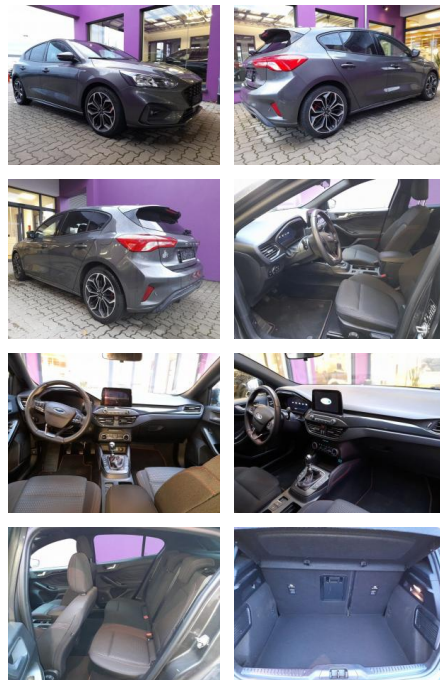

## Ford Focus 1.0 EB 125 ST-Line X LED Nav SHZ

AT27-GW-ABO **Angebotsnr.:**

Erstzulassung:	Kilometer:	Farbe:	Leistung:	Kraftstoffart:
02.08.2021	35.400	Grau	92 kW / 125 PS	Benzin

<b>PREIS</b> 20.680 €	<b>FINANZIERUNGSBEISPIEL</b>		* Basisfinanzierung: Anzahlung: 5.170 Euro, Laufzeit: 72 Monate, Nettodarlehen: 15.510 Euro, Gesamtbetrag: 24.398 Euro, Zinssätze: 7.71% Sollz. (gebunden), 7.99% eff. ** Zielratenfinanzierung: Anzahlung: 5.170 Euro, Laufzeit: 72 Monate, Nettodarlehen: 15.510 Euro, Zielrate: 11.374 Euro, Gesamtbetrag: 24.976 Euro, Zinssätze: 7.71% Sollz. (gebunden), 7.99% eff., Vermittlung für: Repräsentatives Beispiel gem. § 17 Abs. 4 PAngV. Diese Finanzierungsangebote sind Beispiele. Gerne ermitteln wir für Sie Ihr individuelles Angebot.
	Laufzeit: 72 Monate	Anzahlung: 25 %	
	Basis-Finanzierung:**	Mtl. Rate:	
	Zielraten-Finanzierung:**	<b>179 €</b>	

### Multimedia

- Radio
- Navigation mit Bildschirm
- Bluetooth