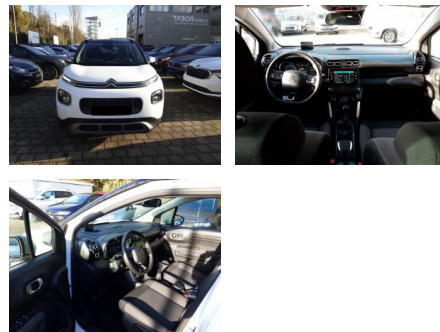

## Citroën C3 Aircross 1.2 PT 110 Shine Nav KeyL

AT27-GW-ABO **Angebotsnr.:**

Erstzulassung:	Kilometer:	Farbe:	Leistung:	Kraftstoffart:
03.12.2018	66.300	Weiß	81 kW / 110 PS	Benzin

**PREIS**  
**12.860 €**