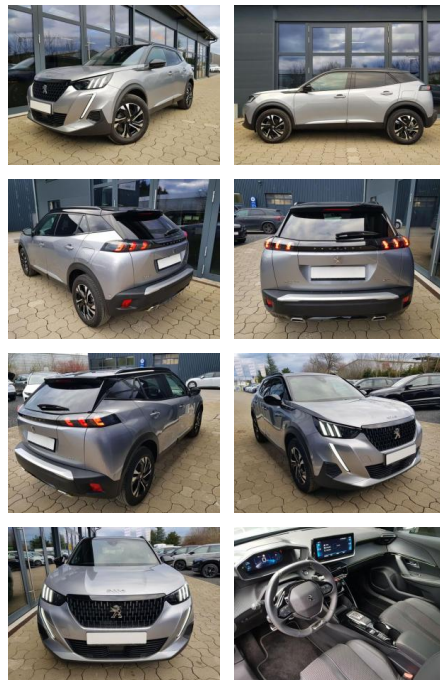

ME Automobile GmbH & Co. KG
Frankfurter Str. 75 - 64732 Bad König - Tel.: 0151 / 15790100

Ihr Ansprechpartner

Herr Murat Ergec
E-Mail: m.ergec@autohaus-odenwald.de
Telefon: 0151 15790100

Peugeot 2008 GT 1,2 Automatik 96KW/130PS Navi,

AI08-215739 **Angebotsnr.:**

Erstzulassung:	Kilometer:	Farbe:	Leistung:	Kraftstoffart:
01.08.2023	18.600	Silber	96 kW / 131 PS	Benzin

PREIS
23.540 €

FINANZIERUNGSBEISPIEL
Laufzeit: 72 Monate Anzahlung: 25 %
Basis-Finanzierung:* Mtl. Rate:
Zielraten-Finanzierung:** **204 €**

- Lenkrad: in Sportausführung
- Lichttechnik: LED-Rückleuchten
- Farben: Silber
- Assistenzsysteme: Toter-Winkel-Assistent
- Antriebsart *: Verbrennungsmotor (ICE) sofort lieferbar

STÄNDIG ÜBER 15.000 FAHRZEUGE IM BESTAND!