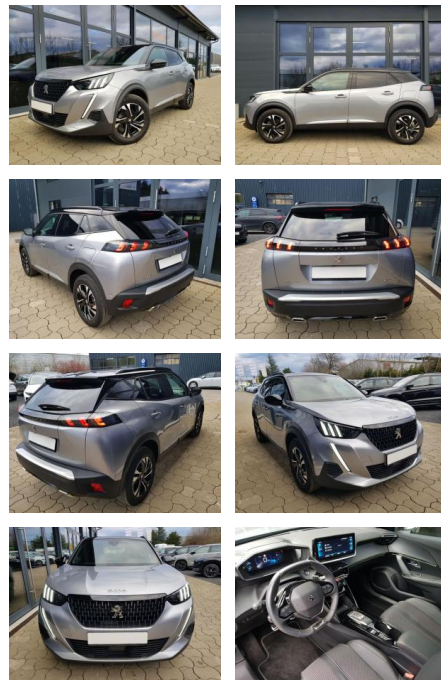

ME Automobile GmbH & Co. KG
Frankfurter Str. 75 - 64732 Bad König - Tel.: 0151 / 15790100

Ihr Ansprechpartner

Herr Murat Ergec
E-Mail: m.ergec@autohaus-odenwald.de
Telefon: 0151 15790100

Peugeot 2008 GT 1,2 Automatik 96KW/130PS Navi,

AI08-215740 **Angebotsnr.:**

Erstzulassung:	Kilometer:	Farbe:	Leistung:	Kraftstoffart:
01.08.2023	14.600	Silber	96 kW / 131 PS	Benzin

PREIS
23.540 €

FINANZIERUNGSBEISPIEL
Laufzeit: 72 Monate Anzahlung: 25 %
Basis-Finanzierung:* Mtl. Rate:
Zielraten-Finanzierung:** **204 €**

- Lenkrad: in Sportausführung
- Lichttechnik: LED-Rückleuchten
- Farben: Silber
- Assistenzsysteme: Toter-Winkel-Assistent
- Antriebsart *: Verbrennungsmotor (ICE) sofort lieferbar

STÄNDIG ÜBER 15.000 FAHRZEUGE IM BESTAND!