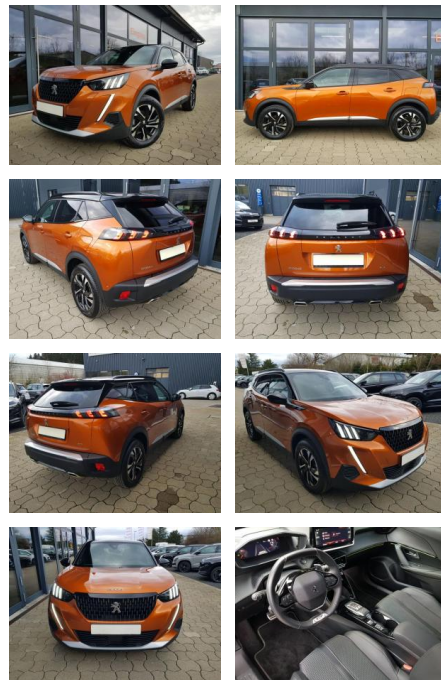

ME Automobile GmbH & Co. KG
Frankfurter Str. 75 - 64732 Bad König - Tel.: 0151 / 15790100

Ihr Ansprechpartner

Herr Murat Ergec
E-Mail: m.ergec@autohaus-odenwald.de
Telefon: 0151 15790100

Peugeot 2008 GT 1,2 Automatik 96KW/130PS Navi,

AI08-215748 **Angebotsnr.:**

Erstzulassung:	Kilometer:	Farbe:	Leistung:	Kraftstoffart:
01.08.2023	10.700	Orange	96 kW / 131 PS	Benzin

PREIS
23.540 €

FINANZIERUNGSBEISPIEL

Laufzeit: 72 Monate Anzahlung: 25 %
Basis-Finanzierung:* Mtl. Rate:
Zielraten-Finanzierung:** **204 €**

- Lenkrad: in Sportausführung
- Lichttechnik: LED-Rückleuchten
- Farben: Orange
- Assistenzsysteme: Toter-Winkel-Assistent
- Antriebsart *: Verbrennungsmotor (ICE) sofort lieferbar

STÄNDIG ÜBER 15.000 FAHRZEUGE IM BESTAND!