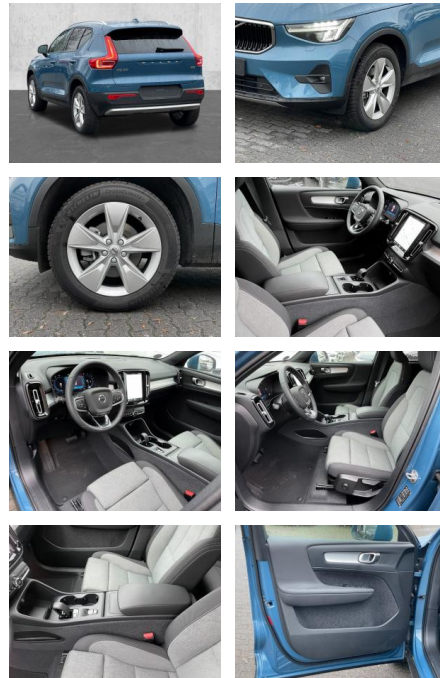

MA05-4426-24 Angebotsnr.:

| Erstzulassung: | Kilometer: | Farbe: | Leistung: | Kraftstoffart: |
|----------------|------------|--------|-----------------|----------------|
| 01.12.2023 | 3.550 | Blau | 120 kW / 163 PS | Benzin |

- Elektrische Aussenspiegel
- Teilbare Rucksitzlehne
- Tempomat
- Multifunktionslenkrad
- Keyless Go Startfunktion
- Innenspiegel autom. abblendbar
- Mittelarmlehne
- Innenraumfilter
- Lenksäule einstellbar
- ParkDistanceControl vorne und hinten
- Elektrische Heckklappe
- Keyless Entry
- Ambientebeleuchtung
- Lordosenstütze
- Lederlenkrad
- Geschwindigkeitsbegrenzungsanlage
- Klimautomatik-2-Zonen
- Funkfernbedienung
- **Sicht: LED-Tagfahrlicht**
- Nebelscheinwerfer
- Scheinwerferreinigung