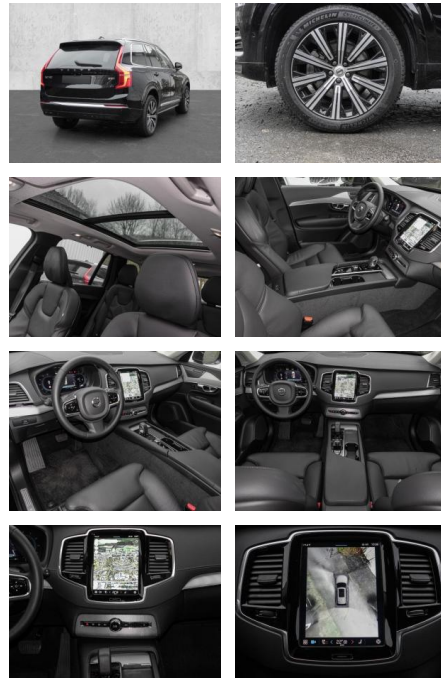

ME Automobile GmbH & Co. KG
Frankfurter Str. 75 - 64732 Bad König - Tel.: 0151 / 15790100

Ihr Ansprechpartner

Herr Emre Can Tekinöz
E-Mail: info@autohaus-odenwald.de
Telefon: 06063 1579

Volvo XC90 Plus Bright AWD B5 Diesel EU6d

MA05-4501-24 Angebotsnr.:

Erstzulassung:	Kilometer:	Farbe:	Leistung:	Kraftstoffart:
01.06.2023	13.630	Schwarz	173 kW / 235 PS	Diesel

PREIS
57.330 €

FINANZIERUNGSBEISPIEL

Laufzeit: 72 Monate   Anzahlung: 25 %
Basis-Finanzierung:*   Mtl. Rate:
Zielraten-Finanzierung:**   **497 €**

* Basisfinanzierung: Anzahlung: 14.333 Euro, Laufzeit: 72 Monate, Nettodarlehen: 42.998 Euro, Gesamtbetrag: 67.637 Euro, Zinssätze: 7.71% Sollz. (gebunden), 7.99% eff.
** Zielratenfinanzierung: Anzahlung: 14.333 Euro, Laufzeit: 72 Monate, Nettodarlehen: 42.998 Euro, Zielrate: 31.532 Euro, Gesamtbetrag: 69.240 Euro, Zinssätze: 7.71% Sollz. (gebunden), 7.99% eff.,

Vermittlung für:
Repräsentatives Beispiel gem. § 17 Abs. 4 PAngV. Diese Finanzierungsangebote sind Beispiele. Gerne ermitteln wir für Sie Ihr individuelles Angebot.

Ausstattung

Sicherheit

- PDC Park Distance Control hinten
- Anti-Blockiersystem ABS
- Antischlupfregelung ASC+T
- elektronische Stabilitätskontrolle (ESP / DSP)
- Servolenkung
- Regensensor
- Wegfahrsperrung
- Kindersitzbefestigung
- Allrad
- PDC Park Distance Control vorne
- **ABS**
- Airbag
- Beifahrer-Airbag
- Wegfahrsperrung
- Seitenairbags
- ESP
- Reifendruckkontrolle
- Traktionskontrolle
- Kindersitze integriert

- Kopfairbag
- Knieairbag
- Kindersitzbefestigung
- Pannenset
- **Entertainment: Soundsystem**
- Radio
- USB-Anschluss
- Harman-Kardon
- Apple CarPlay
- Android Auto
- DAB
- Induktionsladen für Smartphones

Multimedia

- Radio
- el. Sitzverstellung

Komfort

- Zentralverriegelung
- Bordcomputer

Servolenkung

- Zentralverriegelung
- Elektrischer Fensterheber
- Sitzheizung
- Elektrische Aussenspiegel
- Teilbare Rücksitzelehne
- Tempomat
- Standheizung
- Multifunktionslenkrad
- Keyless Go Startfunktion
- Elektrische Sitze
- Innenspiegel autom. abblendbar
- Mittelarmlehne
- Innenraumfilter
- Lenksäule einstellbar
- ParkDistanceControl vorne und hinten
- Elektrische Heckklappe
- Keyless Entry
- Memory Sitze
- Ambientebeleuchtung
- Lordosenstütze

STÄNDIG ÜBER 15.000 FAHRZEUGE IM BESTAND!