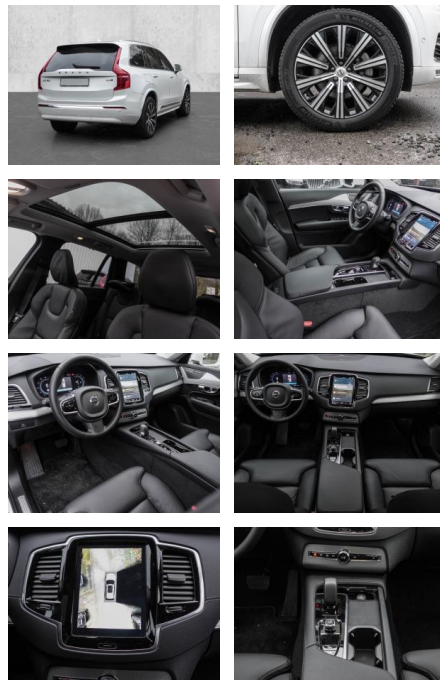

ME Automobile GmbH & Co. KG
Frankfurter Str. 75 - 64732 Bad König - Tel.: 0151 / 15790100

Ihr Ansprechpartner

Herr Emre Can Tekinöz
E-Mail: info@autohaus-odenwald.de
Telefon: 06063 1579

Volvo XC90 Plus Bright AWD B5 Diesel EU6d

MA05-4502-24 Angebotsnr.:

Erstzulassung:	Kilometer:	Farbe:	Leistung:	Kraftstoffart:
01.11.2023	16.739	Weiß	173 kW / 235 PS	Diesel

PREIS
57.330 €

FINANZIERUNGSBEISPIEL

Laufzeit: 72 Monate   Anzahlung: 25 %
Basis-Finanzierung:*   Mtl. Rate:
Zielraten-Finanzierung:**   **497 €**

* Basisfinanzierung: Anzahlung: 14.333 Euro, Laufzeit: 72 Monate, Nettodarlehen: 42.998 Euro, Gesamtbetrag: 67.637 Euro, Zinssätze: 7.71% Sollz. (gebunden), 7.99% eff.
** Zielratenfinanzierung: Anzahlung: 14.333 Euro, Laufzeit: 72 Monate, Nettodarlehen: 42.998 Euro, Zielrate: 31.532 Euro, Gesamtbetrag: 69.240 Euro, Zinssätze: 7.71% Sollz. (gebunden), 7.99% eff.,

Vermittlung für:
Repräsentatives Beispiel gem. § 17 Abs. 4 PAngV. Diese Finanzierungsangebote sind Beispiele. Gerne ermitteln wir für Sie Ihr individuelles Angebot.

Ausstattung

Sicherheit

- PDC Park Distance Control hinten
- Anti-Blockiersystem ABS
- Antischlupfregelung ASC+T
- elektronische Stabilitätskontrolle (ESP / DSP)
- Servolenkung
- Regensensor
- Wegfahrsperrung
- Kindersitzbefestigung
- Allrad
- PDC Park Distance Control vorne
- **ABS**
- Airbag
- Beifahrer-Airbag
- Wegfahrsperrung
- Seitenairbags
- ESP
- Reifendruckkontrolle
- Traktionskontrolle
- Kindersitze integriert

- Kopfairbag
- Knieairbag
- Kindersitzbefestigung
- Pannenset
- **Entertainment: Soundsystem**
- Radio
- USB-Anschluss
- Harman-Kardon
- Apple CarPlay
- Android Auto
- DAB
- Induktionsladen für Smartphones
- •

Multimedia

- Radio
- el. Sitzverstellung

Komfort

- Zentralverriegelung
- Bordcomputer

Servolenkung

- Zentralverriegelung
- Elektrischer Fensterheber
- Sitzheizung
- Elektrische Aussenspiegel
- Teilbare Rücksitzelehne
- Tempomat
- Standheizung
- Multifunktionslenkrad
- Keyless Go Startfunktion
- Elektrische Sitze
- Innenspiegel autom. abblendbar
- Mittelarmlehne
- Innenraumfilter
- Lenksäule einstellbar
- ParkDistanceControl vorne und hinten
- Elektrische Heckklappe
- Keyless Entry
- Memory Sitze
- Ambientebeleuchtung
- Lordosenstütze

STÄNDIG ÜBER 15.000 FAHRZEUGE IM BESTAND!