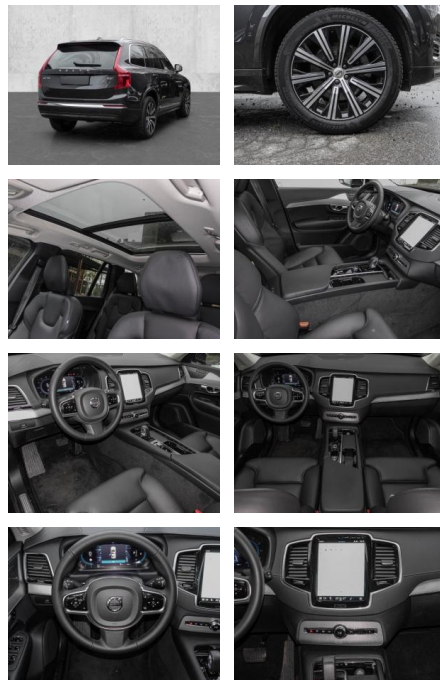

ME Automobile GmbH & Co. KG
Frankfurter Str. 75 - 64732 Bad König - Tel.: 0151 / 15790100

Ihr Ansprechpartner

Herr Murat Ergec
E-Mail: m.ergec@autohaus-odenwald.de
Telefon: 0151 15790100

Volvo XC90 Plus Bright AWD B5 Diesel EU6d

MA05-4500-24 Angebotsnr.:

Erstzulassung:	Kilometer:	Farbe:	Leistung:	Kraftstoffart:
01.11.2023	15.731	Grau	173 kW / 235 PS	Diesel

PREIS
57.330 €

FINANZIERUNGSBEISPIEL
Laufzeit: 72 Monate   Anzahlung: 25 %
Basis-Finanzierung:*   Mtl. Rate:
Zielraten-Finanzierung:** **497 €**   Mtl. Rate:

* Basisfinanzierung: Anzahlung: 14.333 Euro, Laufzeit: 72 Monate, Nettodarlehen: 42.998 Euro, Gesamtbetrag: 67.637 Euro, Zinssätze: 7.71% Sollz. (gebunden), 7.99% eff.
** Zielratenfinanzierung: Anzahlung: 14.333 Euro, Laufzeit: 72 Monate, Nettodarlehen: 42.998 Euro, Zielrate: 31.532 Euro, Gesamtbetrag: 69.240 Euro, Zinssätze: 7.71% Sollz. (gebunden), 7.99% eff.,

Vermittlung für:
Repräsentatives Beispiel gem. § 17 Abs. 4 PAngV. Diese Finanzierungsangebote sind Beispiele. Gerne ermitteln wir für Sie Ihr individuelles Angebot.

Ausstattung

Sicherheit

- PDC Park Distance Control hinten
- Anti-Blockiersystem ABS
- Antischlupfregelung ASC+T
- elektronische Stabilitätskontrolle (ESP / DSP)
- Servolenkung
- Regensensor
- Wegfahrsperre
- Kindersitzbefestigung
- Allrad
- PDC Park Distance Control vorne
- **ABS**
- Airbag
- Beifahrer-Airbag
- Wegfahrsperre
- Seitenairbags
- ESP
- Reifendruckkontrolle
- Traktionskontrolle
- Kindersitze integriert

- Kopfairbag
- Knieairbag
- Kindersitzbefestigung
- Pannenset
- **Entertainment: Soundsystem**
- Radio
- USB-Anschluss
- Harman-Kardon
- Apple CarPlay
- Android Auto
- DAB
- Induktionsladen für Smartphones
- •

Multimedia

- Radio
- el. Sitzverstellung

Komfort

- Zentralverriegelung
- Bordcomputer

Servolenkung

- Zentralverriegelung
- Elektrischer Fensterheber
- Sitzheizung
- Elektrische Aussenspiegel
- Teilbare Ruedcksitzlehne
- Tempomat
- Standheizung
- Multifunktionslenkrad
- Keyless Go Startfunktion
- Elektrische Sitze
- Innenspiegel autom. abblendbar
- Mittelarmlehne
- Innenraumfilter
- Lenksaeule einstellbar
- ParkDistanceControl vorne und hinten
- Elektrische Heckklappe
- Keyless Entry
- Memory Sitze
- Ambientebeleuchtung
- Lordosenstütze

STÄNDIG ÜBER 15.000 FAHRZEUGE IM BESTAND!