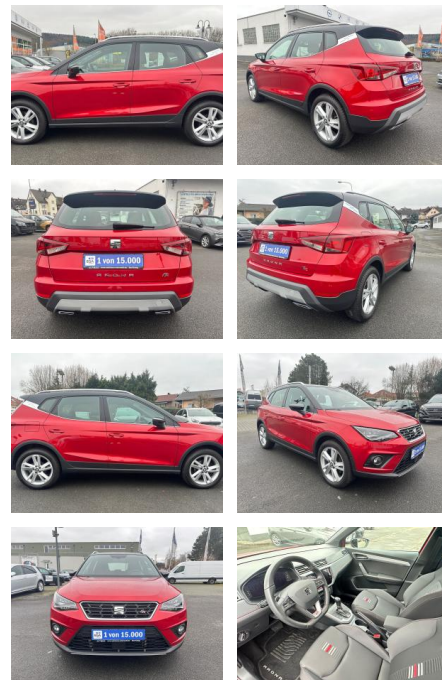

Ihr Ansprechpartner

Herr Murat Ergec

E-Mail: m.ergec@autohaus-odenwald.de

Telefon: 0151 15790100

ME Automobile GmbH & Co. KG
Frankfurter Str. 75 - 64732 Bad König - Tel.: 0151 / 15790100

Seat Arona Seat Arona 1.0 TSI Kamera*SHZ*Navi

AH18-SH2412-Arges...
Arges...

Erstzulassung:	Kilometer:	Farbe:	Leistung:	Kraftstoffart:	Verbr. komb.	CO2-Emission	CO2-Klasse (WLTP)
01.07.2021	29.000	Rot	81 kW / 110 PS	Benzin	6,2 l/100km	141 g/km	E

PREIS
19.180 €