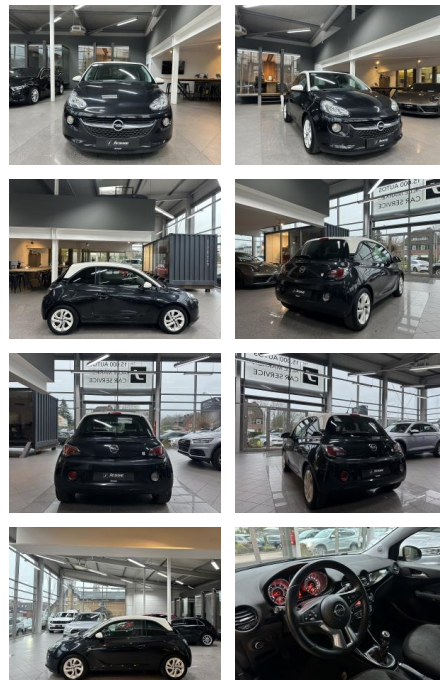

AJ02-HS2412-170 Gebotsnr.:

VERKAUFT

Erstzulassung:	Kilometer:	Farbe:	Leistung:	Kraftstoffart:
29.04.2016	121.000	Schwarz	51 kW / 69 PS	Benzin

PREIS
7.580 €

FINANZIERUNGSBEISPIEL

Laufzeit: 72 Monate Anzahlung: 25 %
Basis-Finanzierung:* Mtl. Rate:
Zielraten-Finanzierung:** Mtl. Rate: **66 €**