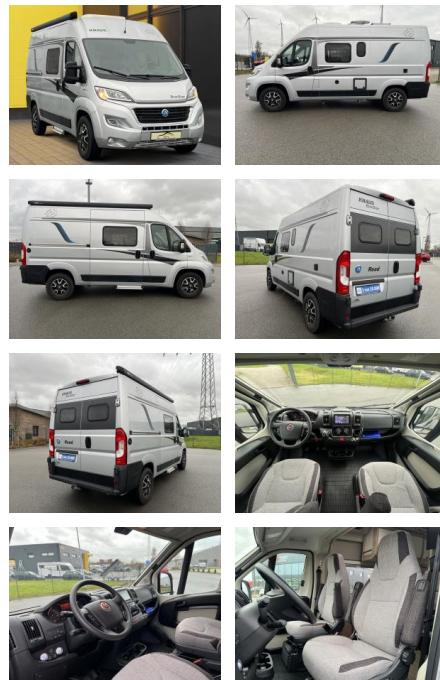

AB19-NB-KNA-540 Gebotsnr.:

VERKAUFT

Erstzulassung:	Kilometer:	Farbe:	Leistung:	Kraftstoffart:
03.04.2020	11.600	silber	96 kW / 131 PS	Diesel

PREIS
57.020 €

FINANZIERUNGSBEISPIEL

Laufzeit: 72 Monate Anzahlung: 25 %
Basis-Finanzierung:* Mtl. Rate:
Zielraten-Finanzierung:** **495 €**