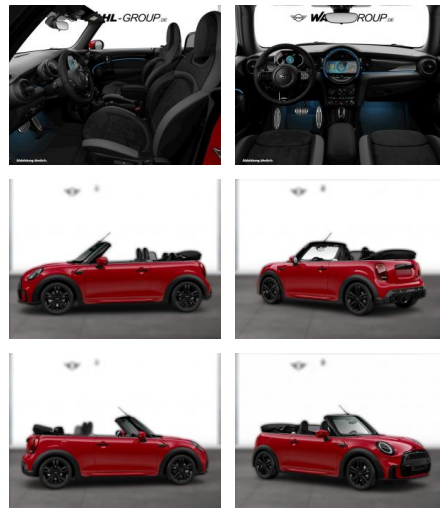

WG03-232371 Angebotsnr.:

Erstzulassung:	Kilometer:	Farbe:	Leistung:	Kraftstoffart:
01.01.2022	16.000	Rot	100 kW / 136 PS	Benzin

PREIS
29.100 €

FINANZIERUNGSBEISPIEL

Laufzeit: 72 Monate Anzahlung: 25 %
Basis-Finanzierung:* Mtl. Rate:
Zielraten-Finanzierung:** **252 €**