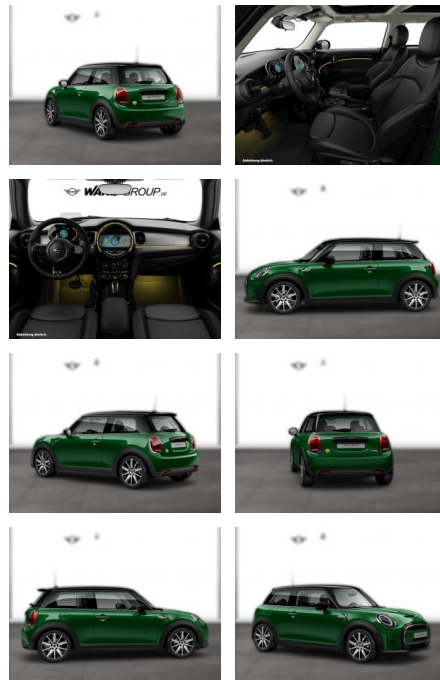

WG03-229191 **Angebotsnr.:**

Erstzulassung:	Kilometer:	Farbe:	Leistung:	Kraftstoffart:
01.11.2021	55.400	Grün	135 kW / 184 PS	Elektro

PREIS
19.620 €

FINANZIERUNGSBEISPIEL
 Laufzeit: 72 Monate Anzahlung: 25 %
 Basis-Finanzierung:* Mtl. Rate:
 Zielraten-Finanzierung:** **170 €**