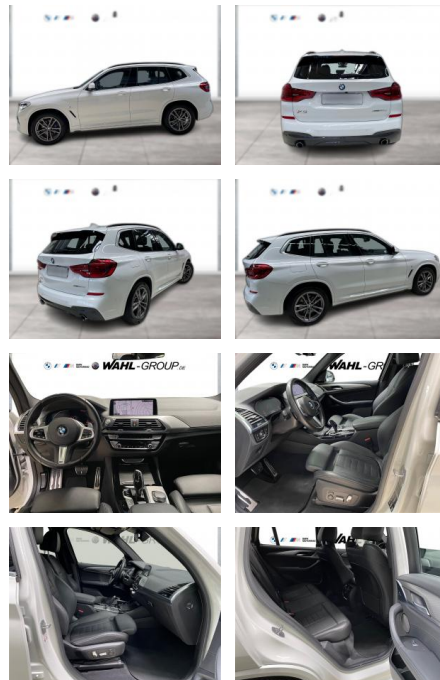

WG10-258263 Angebotsnr.:

Erstzulassung:	Kilometer:	Farbe:	Leistung:	Kraftstoffart:
01.03.2021	84.539	Weiß	195 kW / 265 PS	Diesel

PREIS
42.390 €

FINANZIERUNGSBEISPIEL

Laufzeit: 72 Monate Anzahlung: 25 %
Basis-Finanzierung:* Mtl. Rate:
Zielraten-Finanzierung:** **368 €**