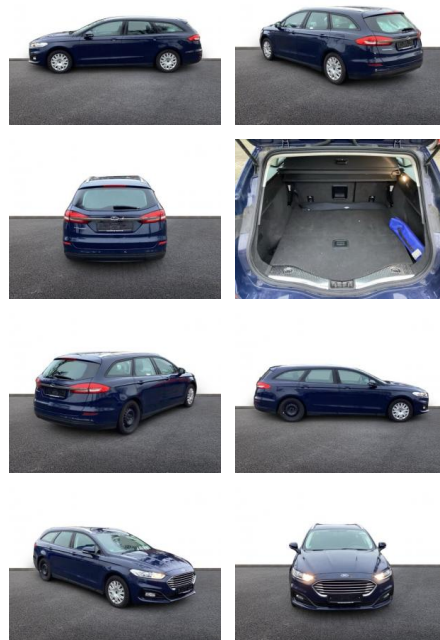

AH32-KL39088Angebotsnr.:

Erstzulassung:	Kilometer:	Farbe:	Leistung:	Kraftstoffart:
01.07.2019	60.500	Blau	110 kW / 150 PS	Diesel

PREIS
16.330 €

FINANZIERUNGSBEISPIEL

Laufzeit: 72 Monate Anzahlung: 25 %
Basis-Finanzierung:* Mtl. Rate:
Zielraten-Finanzierung:** **142 €**