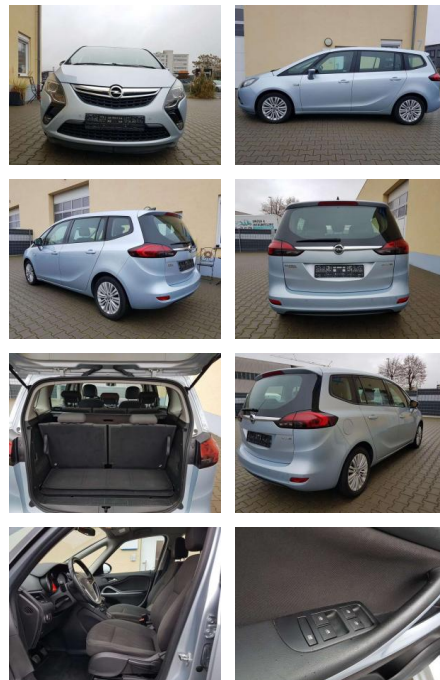

ME Automobile GmbH & Co. KG
Frankfurter Str. 75 - 64732 Bad König - Tel.: 0151 / 15790100

Ihr Ansprechpartner

Herr Emre Can Tekinöz
E-Mail: info@autohaus-odenwald.de
Telefon: 06063 1579

Opel Zafira Drive 7-Sitze Navi Klimaauto

EA01-340026 **Angebotsnr.:**

Erstzulassung:	Kilometer:	Farbe:	Leistung:	Kraftstoffart:
01.04.2016	104.800	Blau	103 kW / 140 PS	Benzin

PREIS
12.000 €

FINANZIERUNGSBEISPIEL

Laufzeit: 72 Monate Anzahlung: 25 %
Basis-Finanzierung:* Mtl. Rate:
Zielraten-Finanzierung:** **104 €**

Vermittlung für:
Repräsentatives Beispiel gem. § 17 Abs. 4 PAngV. Diese Finanzierungsangebote sind Beispiele. Gerne ermitteln wir für Sie Ihr individuelles Angebot.

Ausstattung

Weiteres

- sind wir Direktimporteur von EU Neuwagen. Gepflegte Gebrauchtwagen finden Sie auch bei uns. Besuchen Sie uns auch auf www.automobile-kraemer.de. Die Fotos unserer Neufahrzeuge können Beispielbilder sein und aufpreispflichtige Extras enthalten. Zwischenverkauf und Irrtümer für dieses Angebot sind ausdrücklich vorbehalten. Die genaue Ausstattung entnehmen Sie bitte Ihrem persönlichen Angebot das Sie von uns erhalten. Wir kaufen Ihren Gebrauchten - fordern Sie gleich ein Angebot an Finanzierung möglich. Volle Herstellergarantie auf Neuwagen. Eingebaute Extras: 17 Zoll Leichtmetallfelgen
- Sommerreifen Navi 950 IntelliLink: CD-Radio mit integr. Navigationssystem
- 7 Zoll Color Info Display