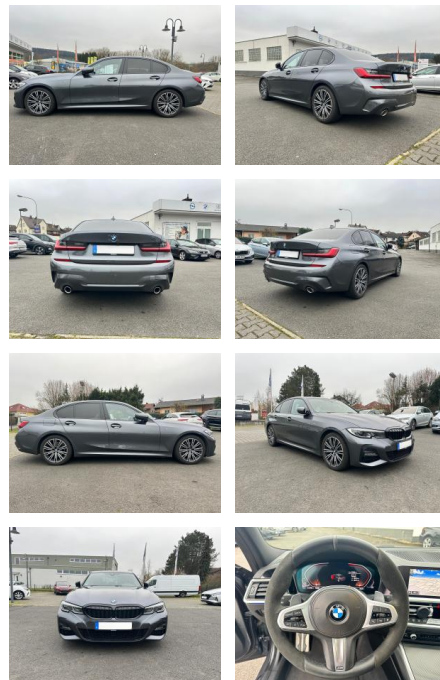

## BMW 320d MildHybrid M-Sport\*Kamera\*Schiebedach\*

AH18-SH2412-~~Angebot~~..

Erstzulassung:	Kilometer:	Farbe:	Leistung:	Kraftstoffart:	Verbr. komb.	CO2-Emission	CO2-Klasse (WLTP)
07.10.2021	75.000	Grau	140 kW / 190 PS	Diesel	5,3 l/100km	139 g/km	E